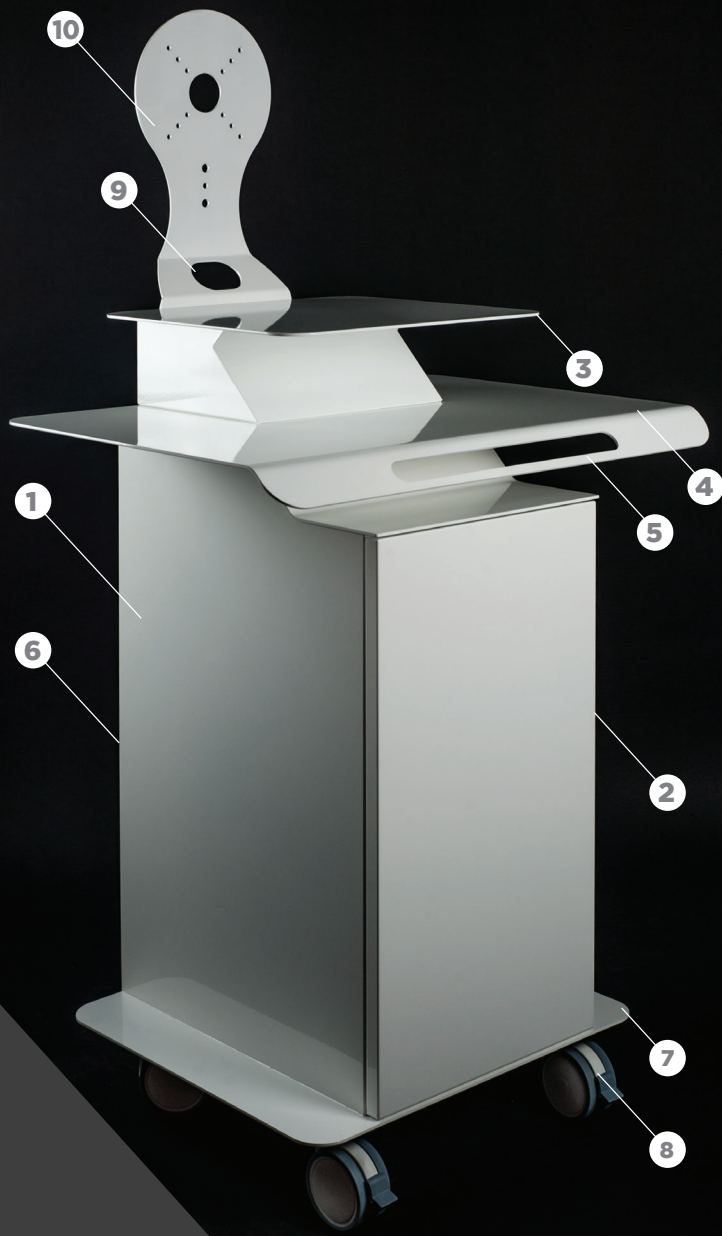

TENDER, Postazione dinamica hi-tech per PC, Lap Top, Scanner e telecamera intraorale; completa di attacco VESA per monitor fisso. anelli anteriore e posteriore removibili. Vano per PC completo di ripiano interno. Ideale anche per lo smart office.

TENDER, Hi-tech dynamic station for PC, laptop, intraoral scanner and camera; equipped with VESA mount bracket for PC monitor. Removable front and rear panels. PC compartment equipped with inner shelf. Ideal also for the smart office.

TENDER, Hi-tech dynamische Workstation für PC, Laptop, Intraoral-Scanner und Intraoral-Kamera; ausgestattet mit VESA Halterung für PC Monitor. Vorderes und hinteres Panele sind abnehmbar. PC Fach ausgestattet mit innerem Regal. Ideale auch für Smart Office.

TENDER, Poste de travail dynamique hi-tech pour PC, Lap Top, scanner et caméra intrabuccale; complet de support VESA pour écran fixe. Panneau avant et arrière amovibles. Compartiment pour PC complet d'étagère. Également idéal pour le smart office.