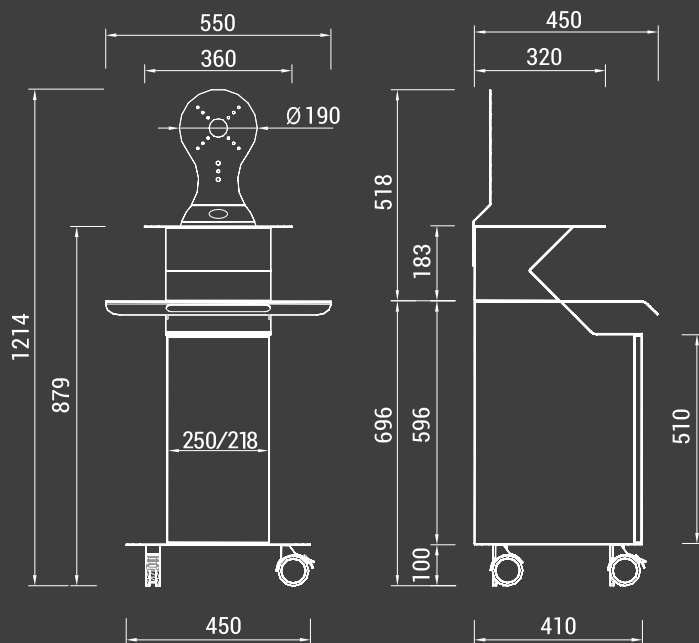

Ideal also for the smart office

Ideale auch für smart office

Ideal pour le smart office aussi

TEN
DER

TENDER

Dimensioni LxPxH
 Dimensions LxDxH
 Maße BxTxH
 Dimensions LxPxH
550x450x1134 mm
0.5 mc / 35 kg

Box per tower
 Box pour boîtier tour
 Tower case box
 Pc-fach
218x510 mm

TENDER UP

Dimensioni LxPxH
 Dimensions LxDxH
 Maße BxTxH
 Dimensions LxPxH
550x450x1214 mm
0.5 mc / 35 kg

Box per tower
 Box pour boîtier tour
 Tower case box
 Pc-fach
218x510 mm

TENDER MAXI

Dimensioni LxPxH
 Dimensions LxDxH
 Maße BxTxH
 Dimensions LxPxH
550x450x1184 mm
0.5 mc / 40 kg

Box per tower
 Box pour boîtier tour
 Tower case box
 Pc-fach
268x560 mm

TENDER MAXI UP

Dimensioni LxPxH
 Dimensions LxDxH
 Maße BxTxH
 Dimensions LxPxH
550x450x1264 mm
0.5 mc / 40 kg

Box per tower
 Box pour boîtier tour
 Tower case box
 Pc-fach
268x560 mm