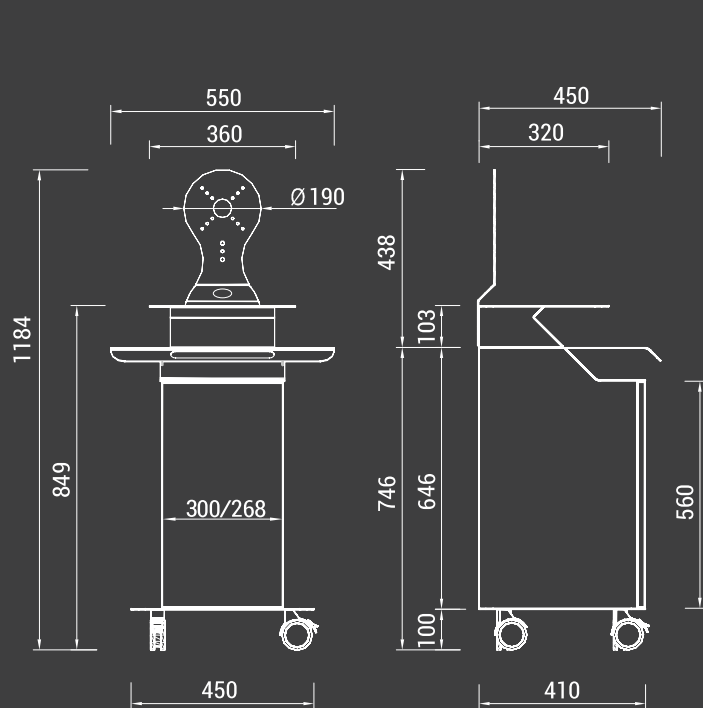

Ideal also for the smart office

Ideale auch für smart office

Ideal pour le smart office aussi

TEN
DER

TENDER

Dimensioni LxPxH
 Dimensions LxDxH
 Maße BxTxH
 Dimensions LxPxH
550x450x1134 mm
0.5 mc / 35 kg

Box per tower
 Box pour boîtier tour
 Tower case box
 Pc-fach
218x510 mm

TENDER UP

Dimensioni LxPxH
 Dimensions LxDxH
 Maße BxTxH
 Dimensions LxPxH
550x450x1214 mm
0.5 mc / 35 kg

Box per tower
 Box pour boîtier tour
 Tower case box
 Pc-fach
218x510 mm

TENDER MAXI

Dimensioni LxPxH
 Dimensions LxDxH
 Maße BxTxH
 Dimensions LxPxH
550x450x1184 mm
0.5 mc / 40 kg

Box per tower
 Box pour boîtier tour
 Tower case box
 Pc-fach
268x560 mm

TENDER MAXI UP

Dimensioni LxPxH
 Dimensions LxDxH
 Maße BxTxH
 Dimensions LxPxH
550x450x1264 mm
0.5 mc / 40 kg

Box per tower
 Box pour boîtier tour
 Tower case box
 Pc-fach
268x560 mm