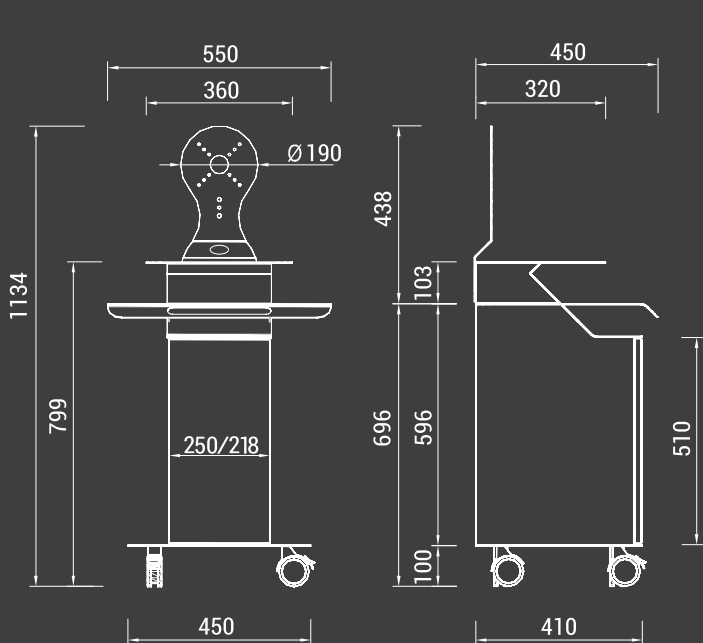

Ideal also for the smart office

Ideale auch für smart office

Ideal pour le smart office aussi

TEN
DER

TENDER

Dimensioni LxPxH
 Dimensions LxDxH
 Maße BxTxH
 Dimensions LxPxH
550x450x1134 mm
0.5 mc / 35 kg

Box per tower
 Box pour boîtier tour
 Tower case box
 Pc-fach
218x510 mm

TENDER UP

Dimensioni LxPxH
 Dimensions LxDxH
 Maße BxTxH
 Dimensions LxPxH
550x450x1214 mm
0.5 mc / 35 kg

Box per tower
 Box pour boîtier tour
 Tower case box
 Pc-fach
218x510 mm

TENDER MAXI

Dimensioni LxPxH
 Dimensions LxDxH
 Maße BxTxH
 Dimensions LxPxH
550x450x1184 mm
0.5 mc / 40 kg

Box per tower
 Box pour boîtier tour
 Tower case box
 Pc-fach
268x560 mm

TENDER MAXI UP

Dimensioni LxPxH
 Dimensions LxDxH
 Maße BxTxH
 Dimensions LxPxH
550x450x1264 mm
0.5 mc / 40 kg

Box per tower
 Box pour boîtier tour
 Tower case box
 Pc-fach
268x560 mm